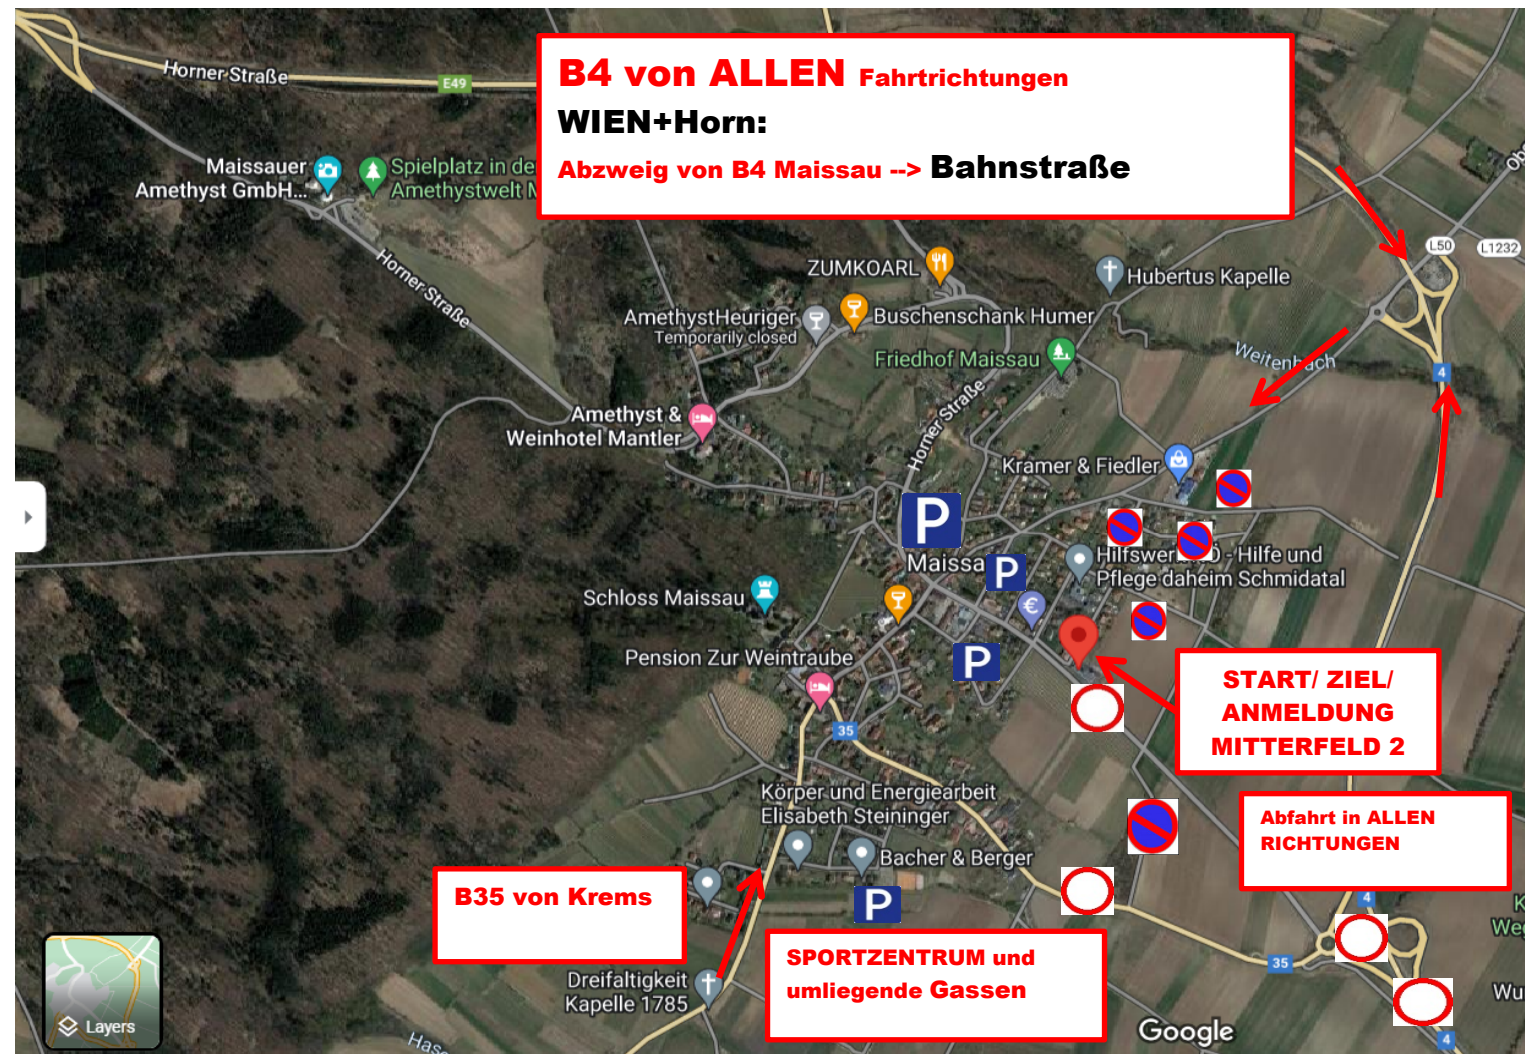

# Samstag 26. April 2025

**PARKEN**

 **PARKVERBOT**  
am 26.04.2025  
Mitterfeld  
Kremser Straße

 **PARKEN ERLAUBT**  
am 26.04.2025  
Leopold Figl Stra0e  
Traunstraße  
Safrangasse  
Gartenhaus  
Horner Straße

 **FAHRVERBOT**  
am 26.04.2025  
Wienerstraße  
+ gesamte Radstrecke